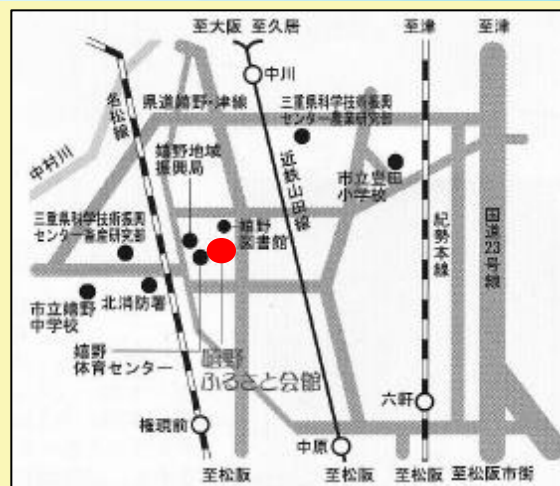

○会場内での許可のない署名活動・ピラ配布は
ご遠慮ください。

○各種申し込み、お問い合わせは
0598-58-1430 (松阪地区母親大会連絡会)
または最寄りの各地区実行委員会、参加団体へ。

○アクセス: できるだけ公共交通機関を
ご利用下さい。
(鉄道)・近鉄中川駅下車 徒歩 20分(1.7km)
・JR 名松線権現前駅から徒歩 10分

後援 三重県・三重県教育委員会 松阪市・松阪市教育委員会
毎日新聞社 伊勢新聞社 中日新聞社 読売新聞中部支社 朝日新聞社 NHK津放送局
メ〜テレ 三重テレビ 東海ラジオ放送 中京テレビ放送(株) 松阪ケーブルテレビ・ステーション
夕刊三重新聞社